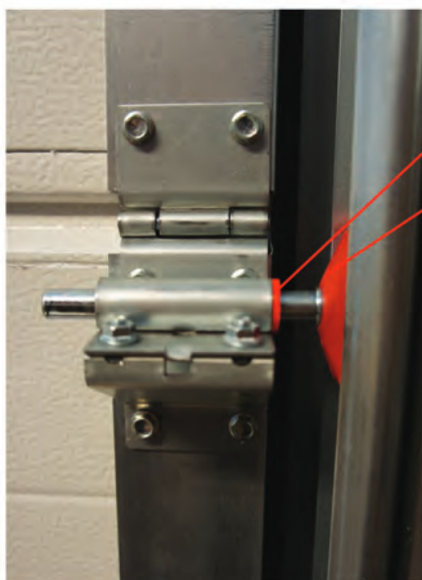

Gummitätning mellan portbladen förhindrar luftläckage som kan medföra frostbildning i anslutningen mellan portbladen vintertid

Klämfri anslutning mellan portblad

Gummitätning

Plåt-
förstärkning
för säker
skruvfästning
av gångjärn

40 mm
Polyuretan
isolering

Tröskeltätning i aluminium med gummitätning

LINRULLE

HÖRNBESLAG

Vertikal montageprofil 100x50mm med integrerat hörnbeslag mellan vertikalskena och den horisontella dubbelskenan.

Upplagring av torrosionsaxel på toppen av den vertikala montageprofilen.

MONTAGEPROFIL

LINRULLE

HÖRNBESLAG
I GJUTEN
NYLON 6.6

Smörjfri Nylonbussning

GUMMITÄTNING

KLÄMFRIA STYRRULLAR

FJÄDERBROTTSSPÄRR