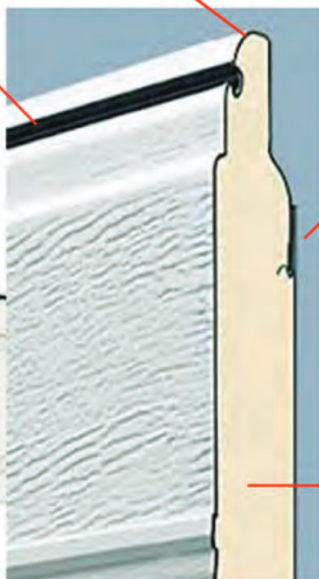

Gummitätning mellan portbladen förhindrar luftläckage som kan medföra frostbildning i anslutningen mellan portbladen vintertid

Klämfri anslutning mellan portblad

Gummitätning

Plåt-
förstärkning
för säker
skruvfästning
av gångjärn

40 mm
Polyuretan
isolering

Tröskeltätning i aluminium med gummitätning

LINRULLE

HÖRNBESLAG

Vertikal montageprofil 100x50mm med integrerat hörnbeslag mellan vertikalskena och den horisontella dubbelskenan.

Upplagring av torrosionsaxel på toppen av den vertikala montageprofilen.

MONTAGEPROFIL

LINRULLE

HÖRNBESLAG
I GJUTEN
NYLON 6.6

Smörjfri Nylonbussning

GUMMITÄTNING

KLÄMFRIA STYRRULLAR

FJÄDERBROTTSSPÄRR