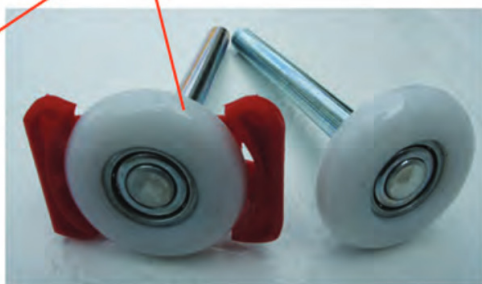

Gummitätning mellan portbladen förhindrar luftläckage som kan medföra frostbildning i anslutningen mellan portbladen vintertid

Klämfri anslutning mellan portblad

Gummitätning

Plåt-
förstärkning
för säker
skruvfästning
av gångjärn

40 mm
Polyuretan
isolering

Tröskeltätning i aluminium med gummitätning

LINRULLE

HÖRNBESLAG

Vertikal montageprofil 100x50mm med integrerat hörnbeslag mellan vertikalskena och den horisontella dubbelskenan.

Upplagring av torrosionsaxel på toppen av den vertikala montageprofilen.

MONTAGEPROFIL

LINRULLE

HÖRNBESLAG
I GJUTEN
NYLON 6.6

Smörjfri Nylonbussning

GUMMITÄTNING

KLÄMFRIA STYRRULLAR

FJÄDERBROTTSSPÄRR